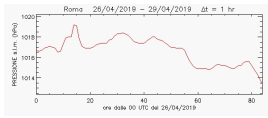

# Meteorogrammi per Roma e Castelli Romani

Scritto da Administrator

Martedì 06 Dicembre 2011 09:58 - Ultimo aggiornamento Sabato 13 Settembre 2014 10:17

---

Elaborazioni a cura di [Ispra](#)