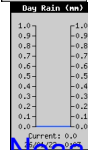

Stazione meteo di Rocca Priora Centro

Scritto da Administrator

Lunedì 31 Maggio 2010 18:46 - Ultimo aggiornamento Lunedì 08 Settembre 2014 21:30

[Noaa report mensile](#)