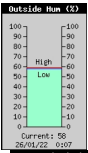

Stazione meteo di Rocca Priora Centro

Scritto da Administrator

Lunedì 31 Maggio 2010 18:46 - Ultimo aggiornamento Lunedì 08 Settembre 2014 21:30

[Noaa report mensile](#)