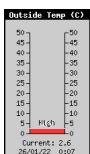

Dati meteo aggiornati dalla [stazione meteo di Rocca Priora centro](#) , 698 mslm