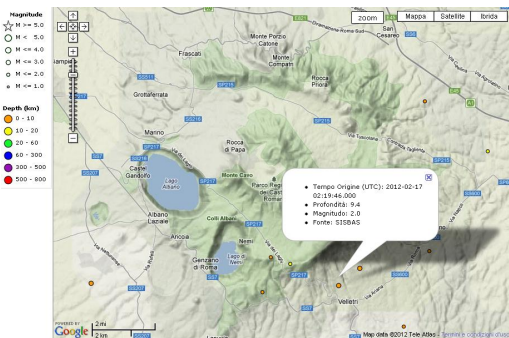

Scossa di terremoto a Velletri il 17 febbraio 2012

Scritto da Administrator

Lunedì 20 Febbraio 2012 18:18 - Ultimo aggiornamento Sabato 08 Giugno 2013 20:04

Lo scorso 17 febbraio 2012 alle 3:20 di notte circa un terremoto di magnitudo 2.0 gradi ha interessato il comune di Velletri. La scossa con epicentro a 9.4 km di profondità rientra nella **normale attività sismica dei Colli Albani**

: a pochi km di distanza lo scorso 21 ottobre si era verificato un altro piccolo sisma di 2.1 gradi di cui

[avevamo scritto](#)

Ядовито-желтая надпись, предупреждавшая об опасности, "[Химия: 11 класс: профильный уровень: учебник для учащихся общеобразовательных учреждений: в 2ч. Ч.2](#)"исчезла.